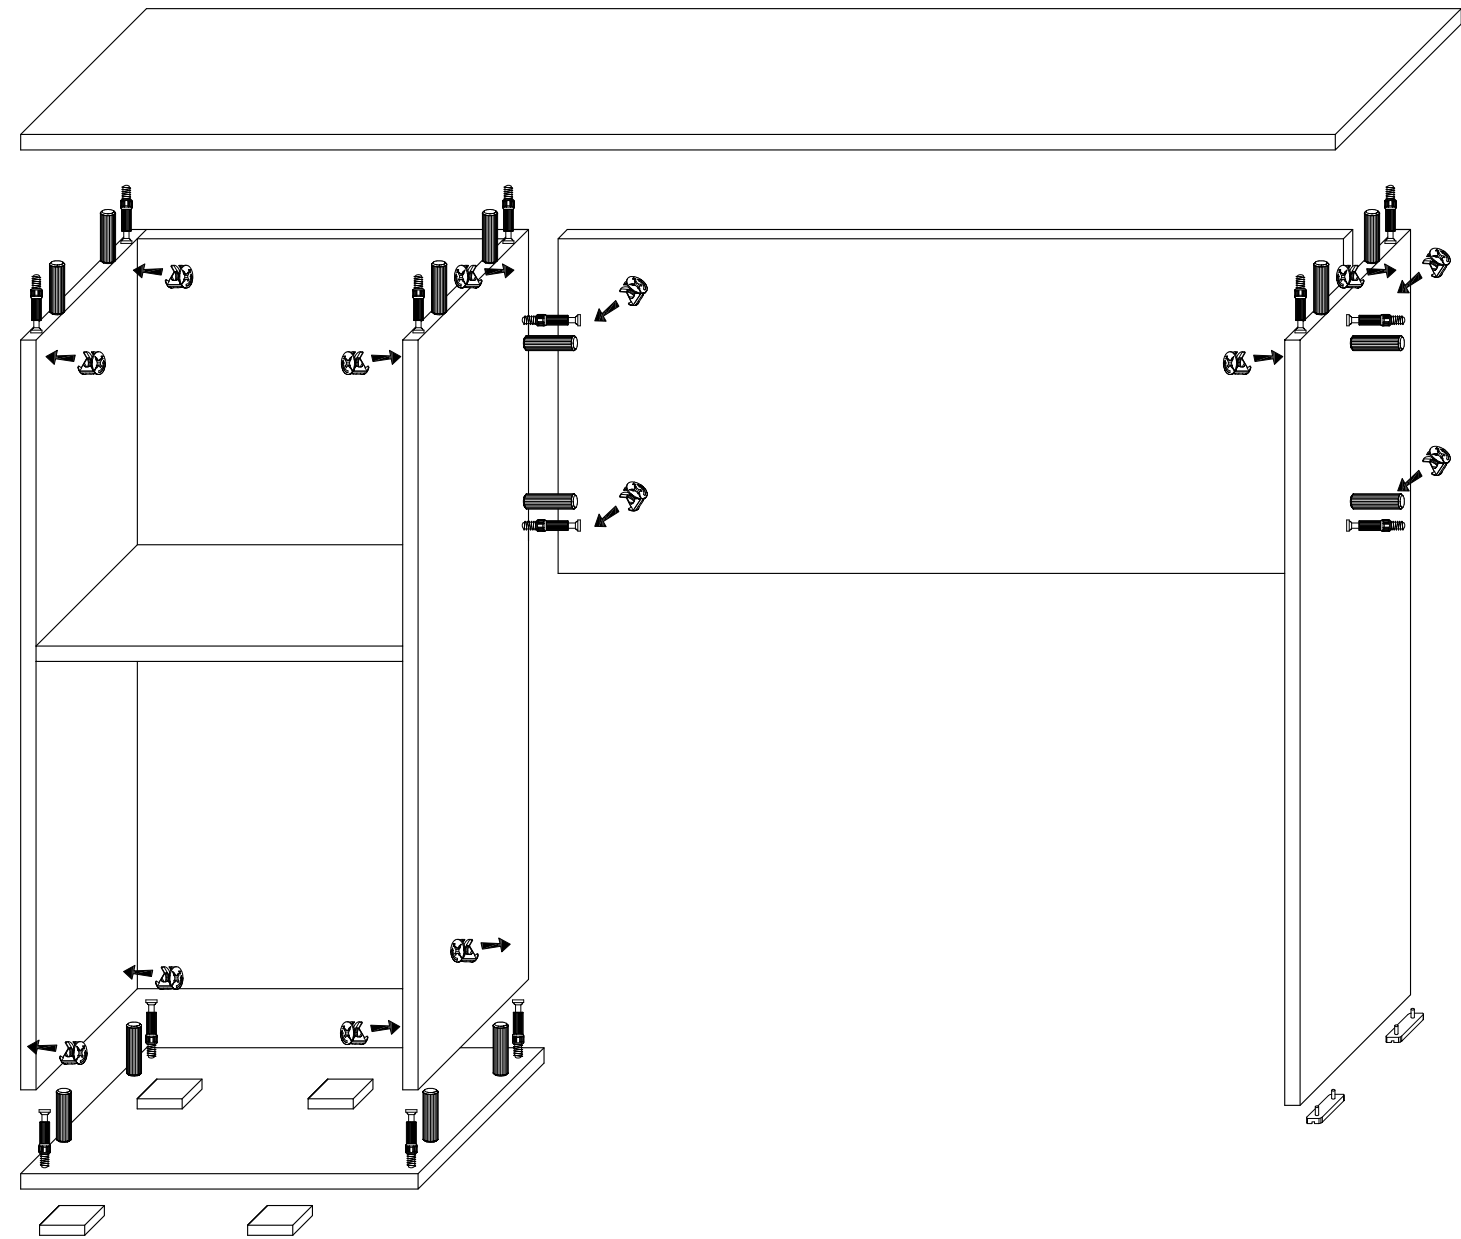

DAMIS - BIURKO1D1S

Symbol elementu Element symbol	Wymiary Measurements	Kod Code	Paczka Paket
1	692 x 540	DA-BIU1D1S - 1	2 / 2
2	723 x 540	DA-BIU1D1S - 2	2 / 2
3	1104 x 584	DA-BIU1D1S - 3	1 / 2
4	692 x 540	DA-BIU1D1S - 4	2 / 2
5	540 x 426	DA-BIU1D1S - 5	1 / 2
6	692 x 394	DA-BIU1D1S - 6	2 / 2
7	522 x 394	DA-BIU1D1S - 7	1 / 2
8	634 x 350	DA-BIU1D1S - 8	2 / 2
9	658 x 400	DA-BIU1D1S - 9	1 / 2
10	518 x 420	DA-BIU1D1S - 10	1 / 2
11	420 x 65	DA-BIU1D1S - 11	2 / 2

T1	M1	Z1	K30	U1	W4x27	PRO	
22	22	22	22	1	2	1	
SN	G2	W4x16	P2	ZP	PZ	E5x13	
4	40	10	10	2	2	12	2

1

2

3