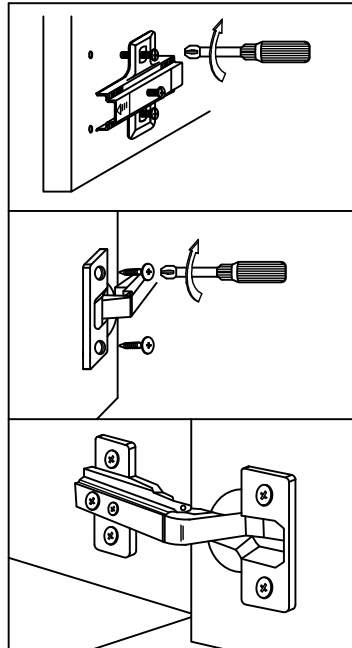

DAMIS - BIURKO1D1S

Symbol elementu Element symbol	Wymiary Measurements	Kod Code	Paczka Paket
1	692 x 540	DA-BIU1D1S - 1	2 / 2
2	723 x 540	DA-BIU1D1S - 2	2 / 2
3	1104 x 584	DA-BIU1D1S - 3	1 / 2
4	692 x 540	DA-BIU1D1S - 4	2 / 2
5	540 x 426	DA-BIU1D1S - 5	1 / 2
6	692 x 394	DA-BIU1D1S - 6	2 / 2
7	522 x 394	DA-BIU1D1S - 7	1 / 2
8	634 x 350	DA-BIU1D1S - 8	2 / 2
9	658 x 400	DA-BIU1D1S - 9	1 / 2
10	518 x 420	DA-BIU1D1S - 10	1 / 2
11	420 x 65	DA-BIU1D1S - 11	2 / 2

T1	M1	Z1	K30	U1	W4x27	PRO	
22	22	22	22	1	2	1	
SN	G2	W4x16	P2	ZP	PZ	E5x13	
4	40	10	10	2	2	12	2

1

2

3