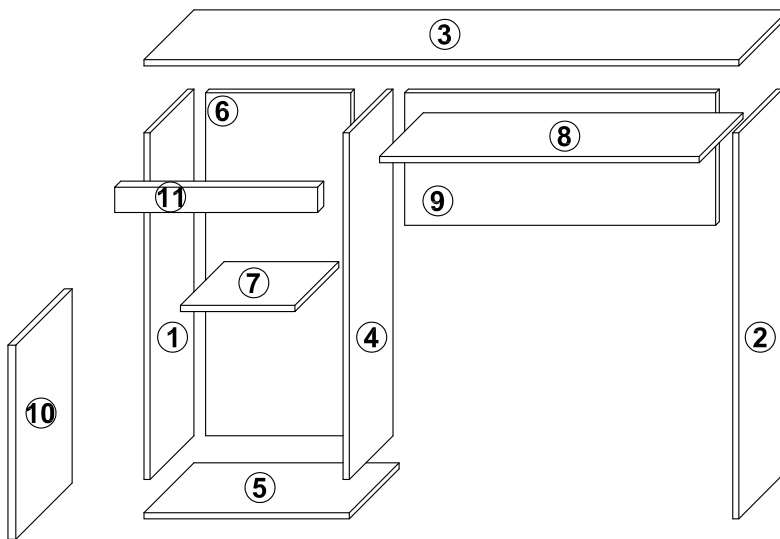

DAMIS - BIURKO1D1S

Symbol elementu Element symbol	Wymiary Measurements	Kod Code	Paczka Paket
1	692 x 540	DA-BIU1D1S - 1	2 / 2
2	723 x 540	DA-BIU1D1S - 2	2 / 2
3	1104 x 584	DA-BIU1D1S - 3	1 / 2
4	692 x 540	DA-BIU1D1S - 4	2 / 2
5	540 x 426	DA-BIU1D1S - 5	1 / 2
6	692 x 394	DA-BIU1D1S - 6	2 / 2
7	522 x 394	DA-BIU1D1S - 7	1 / 2
8	634 x 350	DA-BIU1D1S - 8	2 / 2
9	658 x 400	DA-BIU1D1S - 9	1 / 2
10	518 x 420	DA-BIU1D1S - 10	1 / 2
11	420 x 65	DA-BIU1D1S - 11	2 / 2

T1	M1	Z1	K30	U1	W4x27	PRO	
22	22	22	22	1	2	1	
SN	G2	W4x16	P2	ZP	PZ	E5x13	
4	40	10	10	2	2	12	2

1

2

3