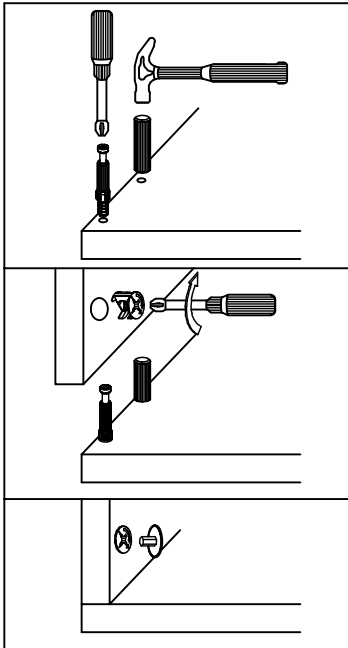

DAMIS - BIURKO1D1S

Symbol elementu Element symbol	Wymiary Measurements	Kod Code	Paczka Paket
1	692 x 540	DA-BIU1D1S - 1	2 / 2
2	723 x 540	DA-BIU1D1S - 2	2 / 2
3	1104 x 584	DA-BIU1D1S - 3	1 / 2
4	692 x 540	DA-BIU1D1S - 4	2 / 2
5	540 x 426	DA-BIU1D1S - 5	1 / 2
6	692 x 394	DA-BIU1D1S - 6	2 / 2
7	522 x 394	DA-BIU1D1S - 7	1 / 2
8	634 x 350	DA-BIU1D1S - 8	2 / 2
9	658 x 400	DA-BIU1D1S - 9	1 / 2
10	518 x 420	DA-BIU1D1S - 10	1 / 2
11	420 x 65	DA-BIU1D1S - 11	2 / 2

T1	M1	Z1	K30	U1	W4x27	PRO	
22	22	22	22	1	2	1	
SN	G2	W4x16	P2	ZP	PZ	E5x13	
4	40	10	10	2	2	12	2

1

2

3